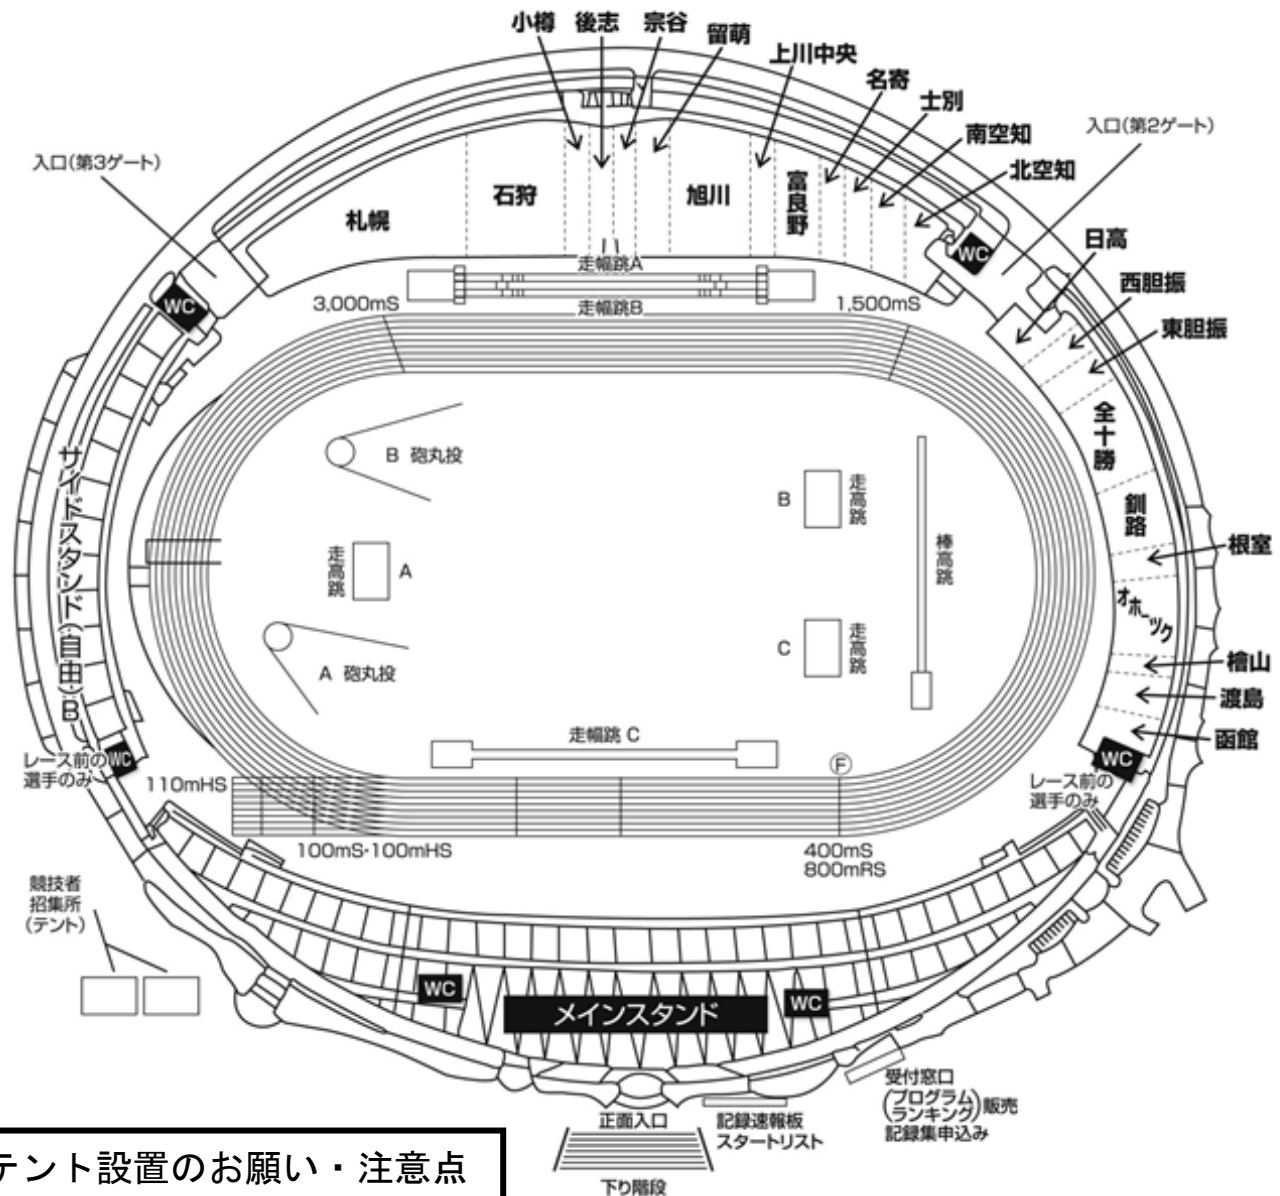

千代台公園陸上競技場平面図・各地区テント設営場所

テント設置のお願い・注意点

1 競技場の開門について

7月24日(火)

12:00

25日(水)~27日(金)

7:00

2 テントの設置・場所とりについて(競技注意事項にも掲載)

- (1) テントを張る場合は、各自責任を持って取り扱うこと。
- (2) 大会中テントは必ず片付けて持ち帰ること。ただし場所取りのロープを張っておくのは可とするが、片付けの際、ピンやペグを必ず撤去すること。また大会中、強風などにより撤去をお願いすることもあるため、アナウンスの指示に従うこと。
- (3) 地区中体連ごとに割当をしているのでその範囲内に設営すること。不足の場合は、本競技場周囲の芝生部分に設営することも可とする。ただし競技場の正面部分には設営できない。
- (4) 場内への設置は、いずれも開門時からとする。